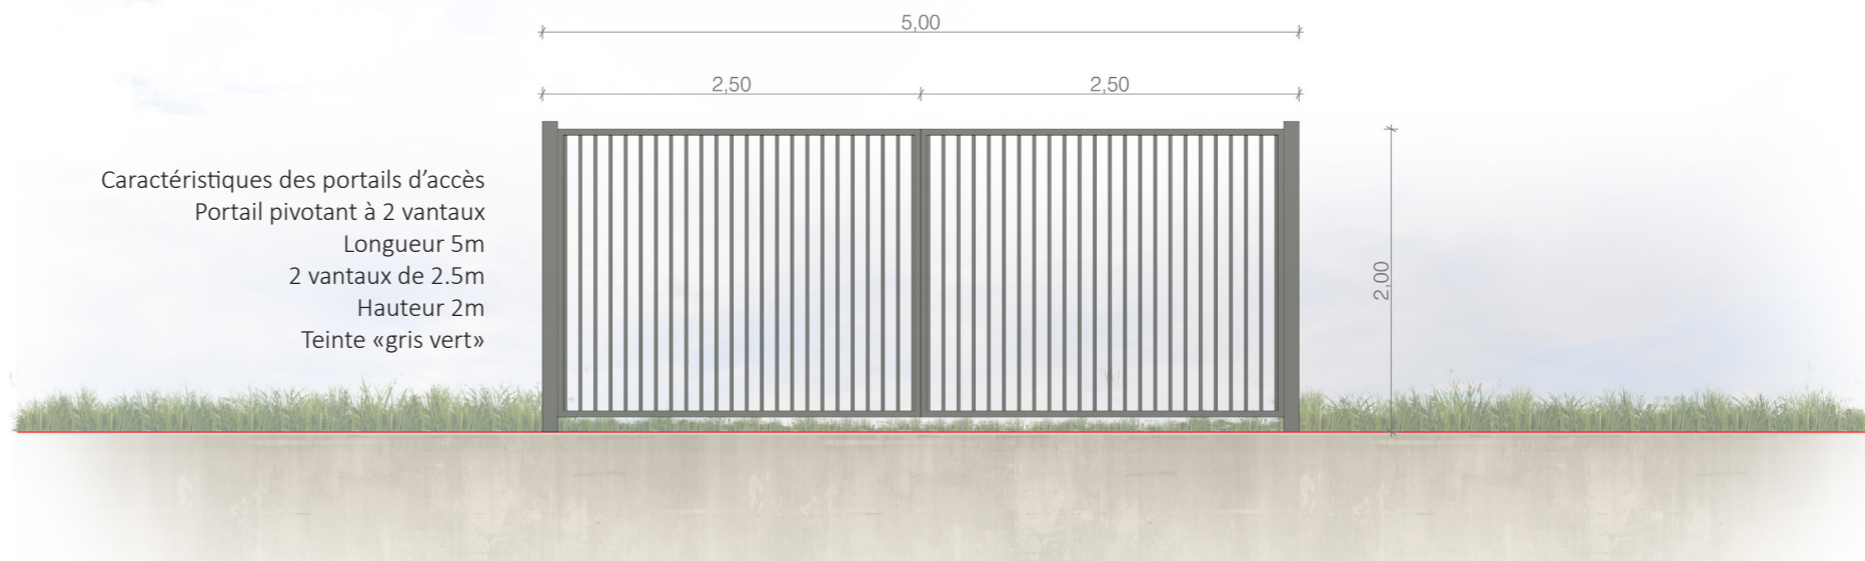

PLAN MODÈLE
DES PORTAILS

Légende

-  Structures photovoltaïques
-  Poste de livraison
-  Poste de transformation
-  Clôture avec entrée à créer
-  Haie paysagère à créer

Architecte

I'M IN ARCHITECTURE
21 rue d'Auteuil 75016 PARIS
06 71 15 45 63 // im.in.archi@gmx.com
SARL au capital de 16500€
533 863 940 R.C.S. PARIS

EDF Renouvelables France
Coeur Défense- Tour B
100, esplanade du Général de Gaulle
92932 Paris La Défense Cedex

Elevation du portail au 1/50ème

Localisation des portails d'accès à créer au 1/500ème